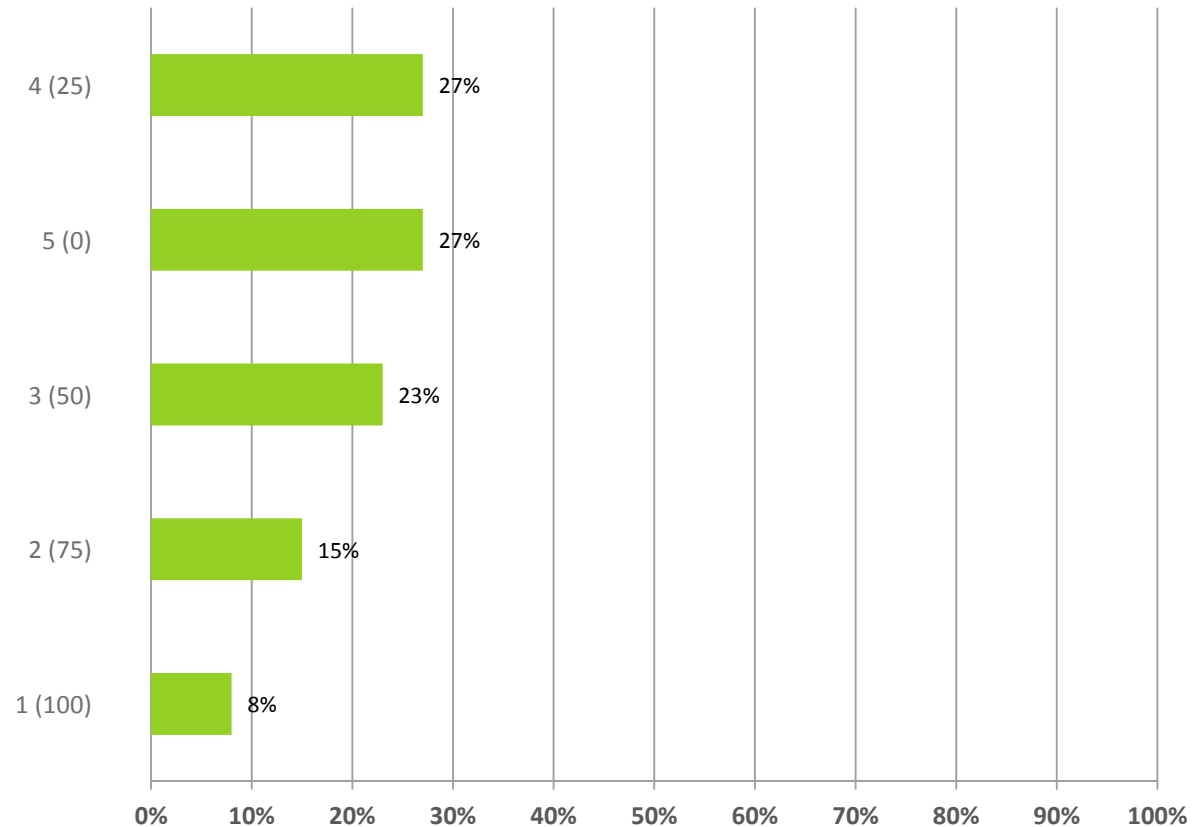

Basis Netto: Partnerbörsen (81), Soziale Netzwerke wie Facebook, Twitter oder Instagram (802), Nachrichtendienste wie WhatsApp (536), Blogs (125), Bewertungsportale (188), Online-Banking (1655), Online-Zugangsdaten zu Versicherungsportalen (970), Online-Shopping z. B. über Amazon, ebay oder Versandhändler (1053), Eigene Internetseiten (677), Spieleplattformen wie Steam, Origin oder Uplay (150), E-Mail-Konten (1664), Cloud Computing (Geschützte Dokumente in einer Cloud) (708)

Omnibus-Ergebnisse

Angenommen, Sie hätten digitale Informationen in folgenden Zusammenhängen zu vererben. Was würden Sie vordringlich regeln wollen? Bitte bilden Sie eine Rangfolge, welche dieser Bereiche für Sie am wichtigsten sind, indem Sie ****bis zu fünf**** dieser Bereiche in die Kästen auf der linken Seite ziehen. Wenn Sie keinen der Bereiche wichtig finden, können Sie direkt zur nächsten Frage übergehen. - Partnerbörsen

Basis Netto (81)

Omnibus-Ergebnisse

Angenommen, Sie hätten digitale Informationen in folgenden Zusammenhängen zu vererben. Was würden Sie vordringlich regeln wollen? Bitte bilden Sie eine Rangfolge, welche dieser Bereiche für Sie am wichtigsten sind, indem Sie ****bis zu fünf**** dieser Bereiche in die Kästen auf der linken Seite ziehen. Wenn Sie keinen der Bereiche wichtig finden, können Sie direkt zur nächsten Frage übergehen. - 'Soziale Netzwerke wie Facebook, Twitter oder Instagram'