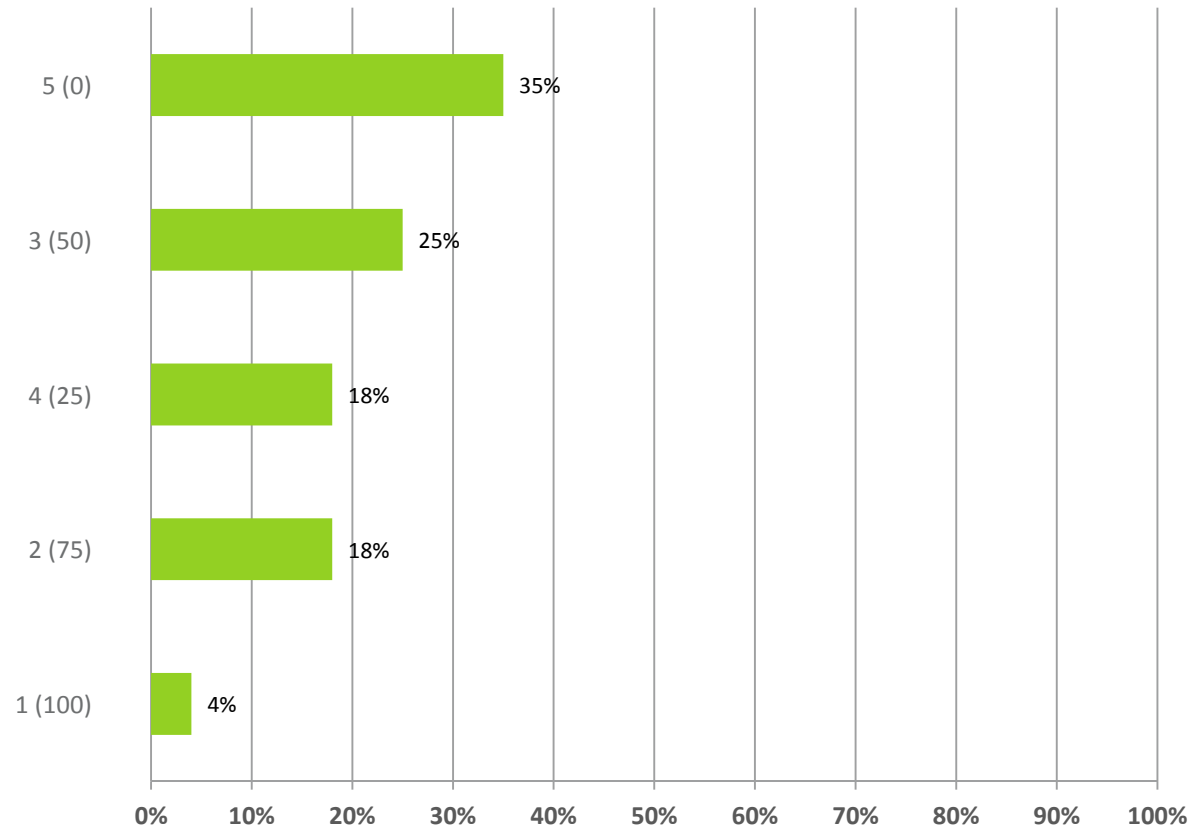

Omnibus-Ergebnisse

Angenommen, Sie hätten digitale Informationen in folgenden Zusammenhängen zu vererben. Was würden Sie vordringlich regeln wollen? Bitte bilden Sie eine Rangfolge, welche dieser Bereiche für Sie am wichtigsten sind, indem Sie ****bis zu fünf**** dieser Bereiche in die Kästen auf der linken Seite ziehen. Wenn Sie keinen der Bereiche wichtig finden, können Sie direkt zur nächsten Frage übergehen. - Partnerbörsen

Basis Netto (81)