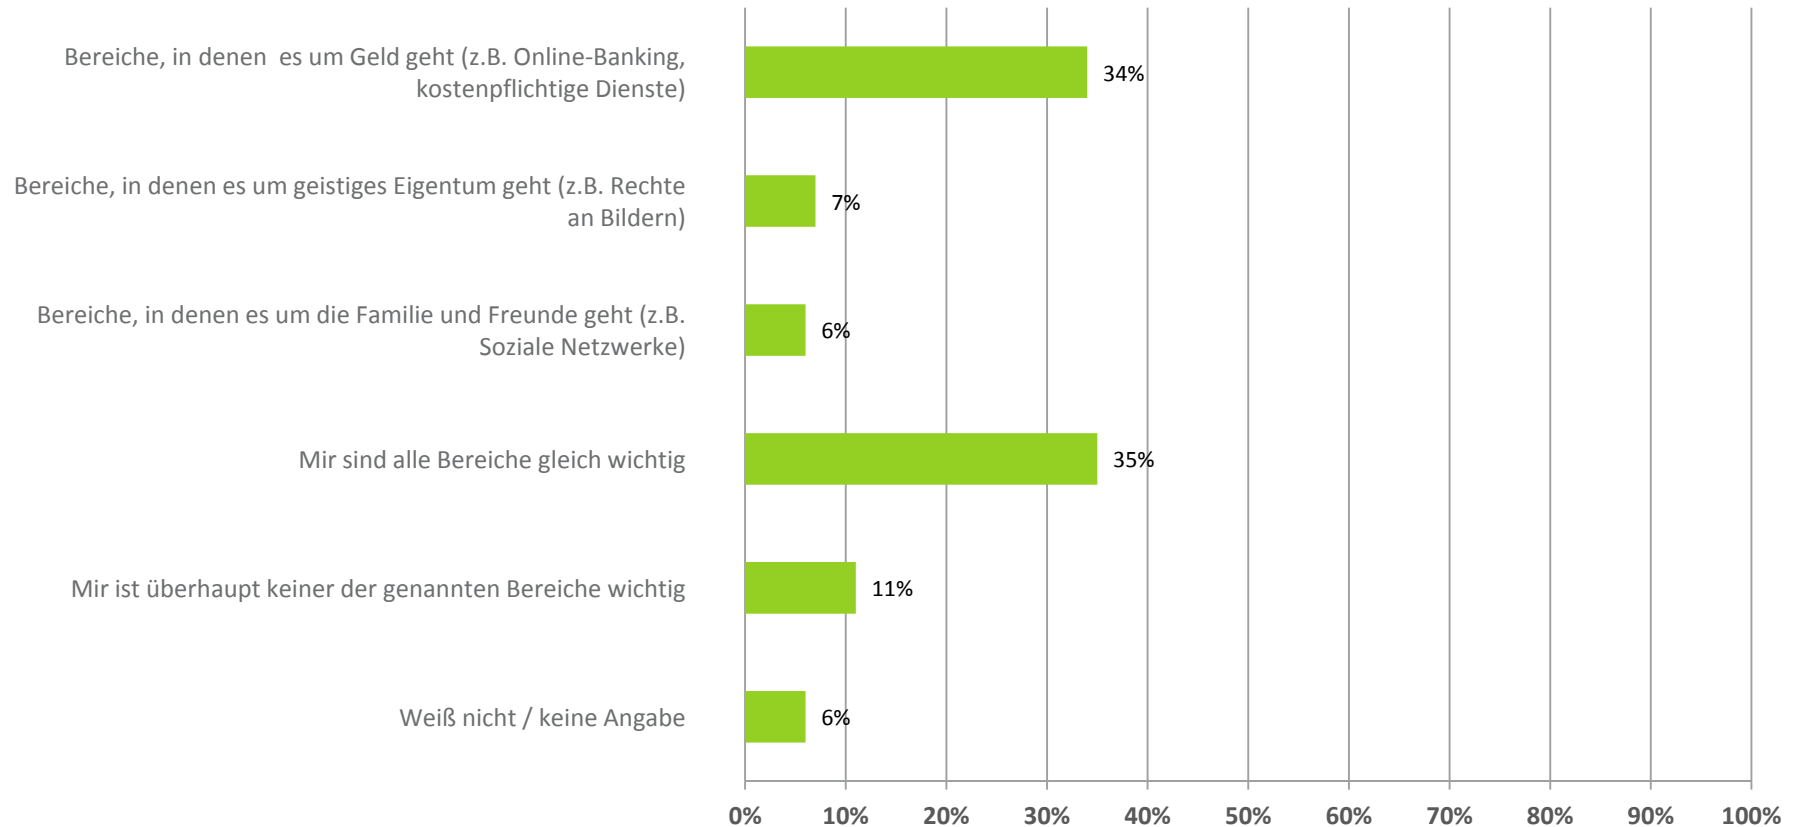

Omnibus-Ergebnisse

Haben Sie schon mal den Begriff „digitales Erbe“ bzw. „digitaler Nachlass“ gehört?

Basis Netto (2014)

Omnibus-Ergebnisse

Haben Sie Ihr „digitales Erbe“ schon geregelt bzw. sich um Ihren digitalen Nachlass gekümmert?

Basis Netto (737)

Omnibus-Ergebnisse

Welcher Bereich des digitalen Erbes ist Ihnen am wichtigsten?

Basis Netto (2014)

Omnibus-Ergebnisse

Angenommen, Sie hätten digitale Informationen in folgenden Zusammenhängen zu vererben. Was würden Sie vordringlich regeln wollen? Bitte bilden Sie eine Rangfolge, welche dieser Bereiche für Sie am wichtigsten sind, indem Sie ****bis zu fünf**** dieser Bereiche in die Kästen auf der linken Seite ziehen. Wenn Sie keinen der Bereiche wichtig finden, können Sie direkt zur nächsten Frage übergehen.

Basis Netto: Partnerbörsen (81), Soziale Netzwerke wie Facebook, Twitter oder Instagram (802), Nachrichtendienste wie WhatsApp (536), Blogs (125), Bewertungsportale (188), Online-Banking (1655), Online-Zugangsdaten zu Versicherungsportalen (970), Online-Shopping z. B. über Amazon, ebay oder Versandhändler (1053), Eigene Internetseiten (677), Spieleplattformen wie Steam, Origin oder Uplay (150), E-Mail-Konten (1664), Cloud Computing (Geschützte Dokumente in einer Cloud) (708)