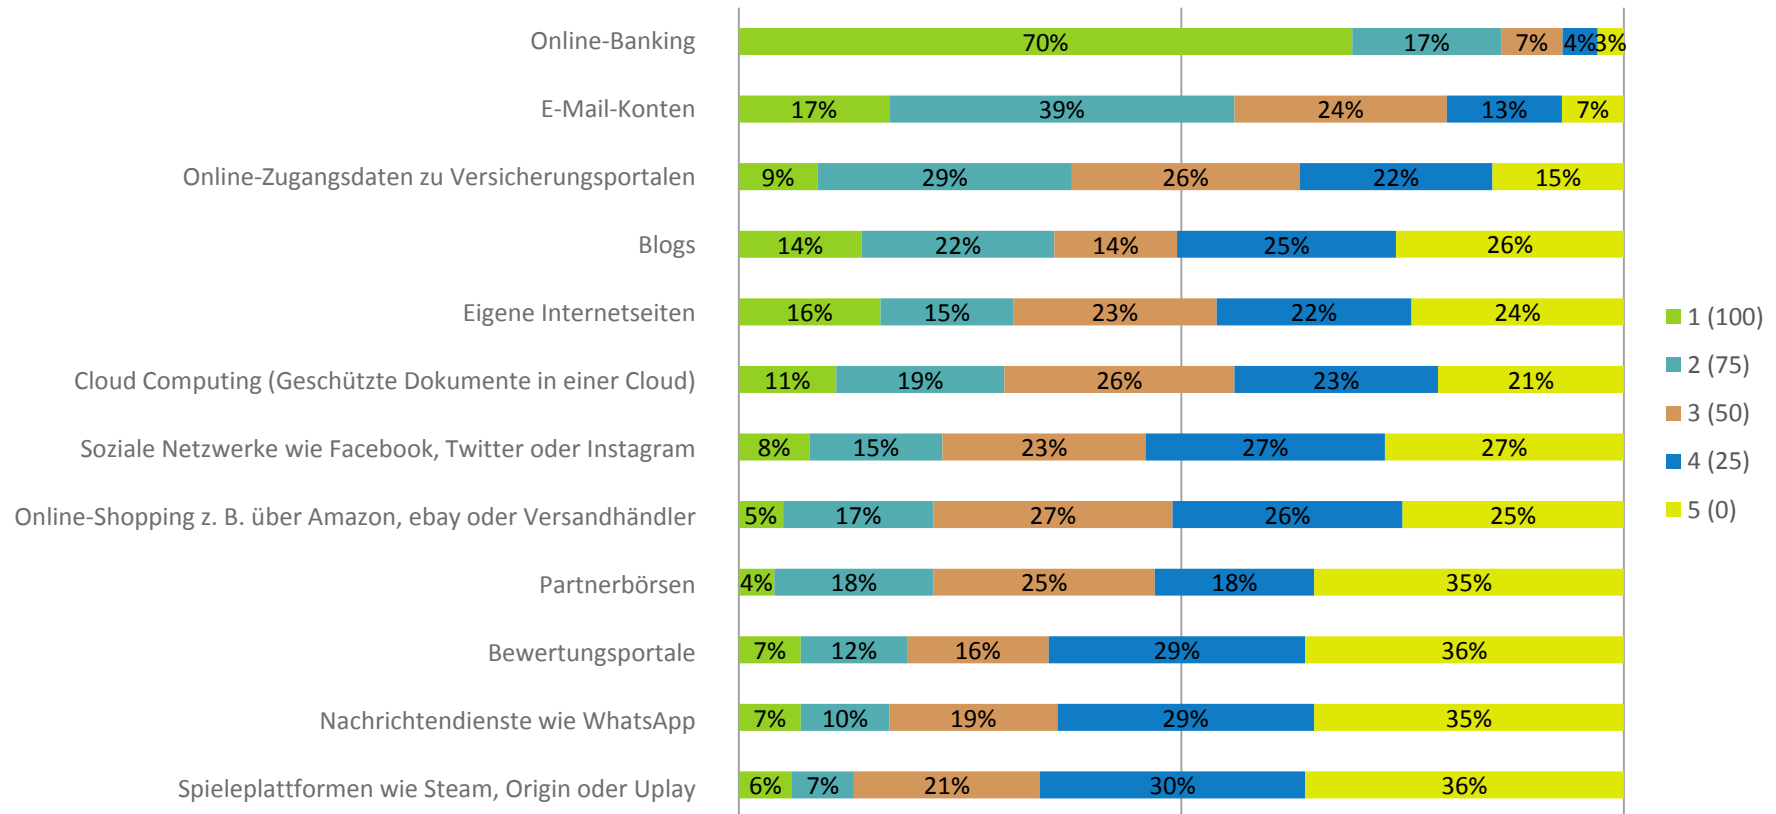

Basis Netto (737)

Omnibus-Ergebnisse

Welcher Bereich des digitalen Erbes ist Ihnen am wichtigsten?

Basis Netto (2014)

Omnibus-Ergebnisse

Angenommen, Sie hätten digitale Informationen in folgenden Zusammenhängen zu vererben. Was würden Sie vordringlich regeln wollen? Bitte bilden Sie eine Rangfolge, welche dieser Bereiche für Sie am wichtigsten sind, indem Sie ****bis zu fünf**** dieser Bereiche in die Kästen auf der linken Seite ziehen. Wenn Sie keinen der Bereiche wichtig finden, können Sie direkt zur nächsten Frage übergehen.

Basis Netto: Partnerbörsen (81), Soziale Netzwerke wie Facebook, Twitter oder Instagram (802), Nachrichtendienste wie WhatsApp (536), Blogs (125), Bewertungsportale (188), Online-Banking (1655), Online-Zugangsdaten zu Versicherungsportalen (970), Online-Shopping z. B. über Amazon, ebay oder Versandhändler (1053), Eigene Internetseiten (677), Spieleplattformen wie Steam, Origin oder Uplay (150), E-Mail-Konten (1664), Cloud Computing (Geschützte Dokumente in einer Cloud) (708)

Omnibus-Ergebnisse

Angenommen, Sie hätten digitale Informationen in folgenden Zusammenhängen zu vererben. Was würden Sie vordringlich regeln wollen? Bitte bilden Sie eine Rangfolge, welche dieser Bereiche für Sie am wichtigsten sind, indem Sie ****bis zu fünf**** dieser Bereiche in die Kästen auf der linken Seite ziehen. Wenn Sie keinen der Bereiche wichtig finden, können Sie direkt zur nächsten Frage übergehen. - Partnerbörsen